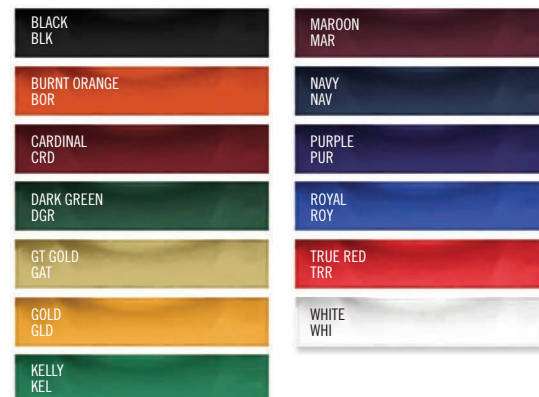

RUSSELL JERSEYS ONLY